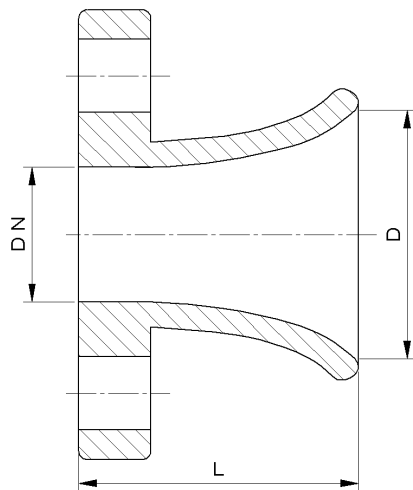

FFR - kos

DN1	DN2	L
65	50	200
80	50	
	65	
100	50	
	65	
125	80	
	100	
150	50	
	80	
	100	
	125	
200	80	
	100	
	125	
	150	
250	80	
	100	
	125	
	150	
	200	

DN1	DN2	L
300	100	300
	150	
	200	
350	200	600
	250	
	300	
400	200	
	250	
	300	
450	350	
	400	
	450	
500	300	
	350	
	400	
600	400	
	450	
	500	

X - kos

DN	50	65	80	100	125	150	200	250	300	350	400	450	500	600
----	----	----	----	-----	-----	-----	-----	-----	-----	-----	-----	-----	-----	-----

PRELIV

DN	D	L
50	90	100
80	170	120
100	190	130
125	210	145
150	260	150
200	300	180
250	350	200
300	420	250
350	550	250
400	550	250
500	680	300
600	780	300

ŽABJI POKROV

DN	L
50	160
80	180
100	185
125	200
150	210
200	220
250	245
300	255
350	330