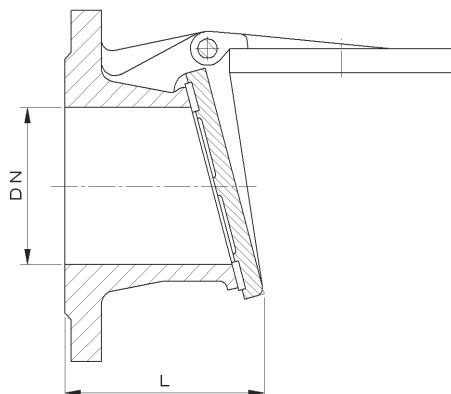

X - kos

DN	50	65	80	100	125	150	200	250	300	350	400	450	500	600
----	----	----	----	-----	-----	-----	-----	-----	-----	-----	-----	-----	-----	-----

PRELIV

DN	D	L
50	90	100
80	170	120
100	190	130
125	210	145
150	260	150
200	300	180
250	350	200
300	420	250
350	550	250
400	550	250
500	680	300
600	780	300

ŽABJI POKROV

DN	L
50	160
80	180
100	185
125	200
150	210
200	220
250	245
300	255
350	330